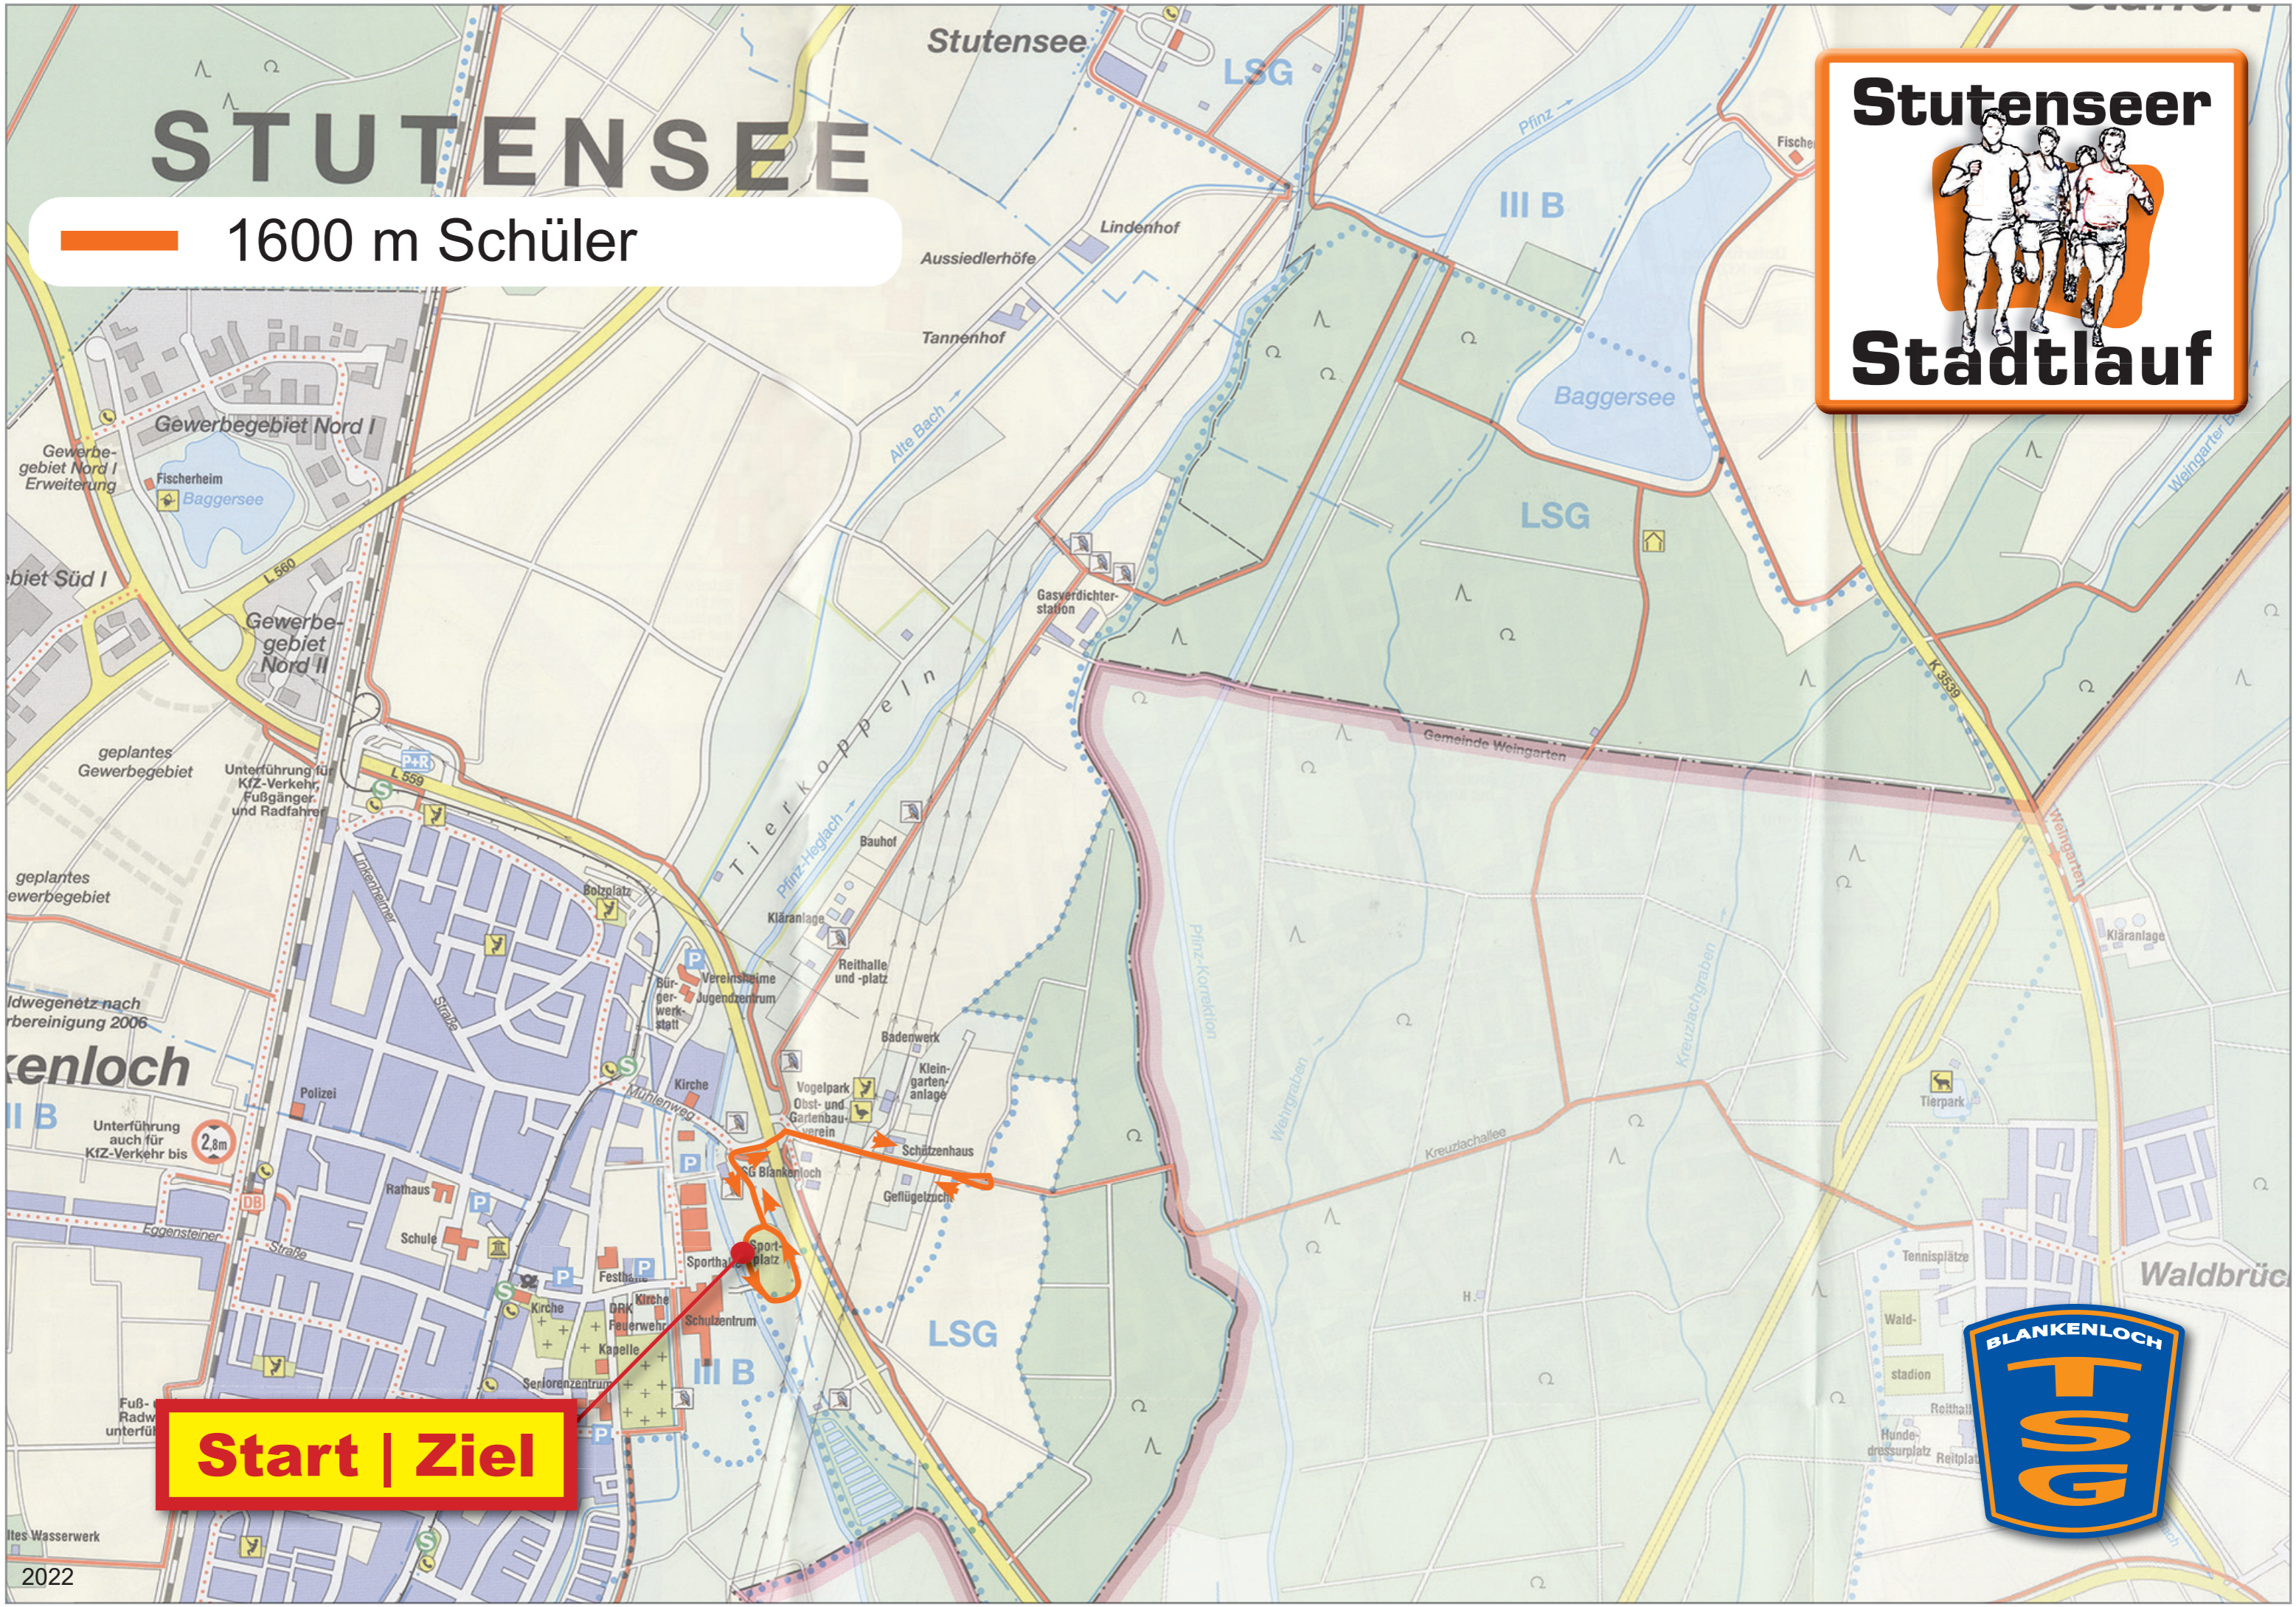

STUTENSEE

1600 m Schüler

**Stutenseer
Stadtlauf**

Start | Ziel